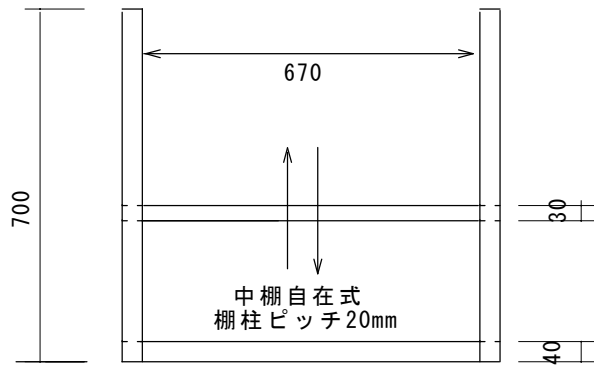

φ

株式会社東製作所

尺度

1:15

日付

2021.05.14

品名

SUS430 吊下棚2段 TF2S-750-350 W750×D350×H700