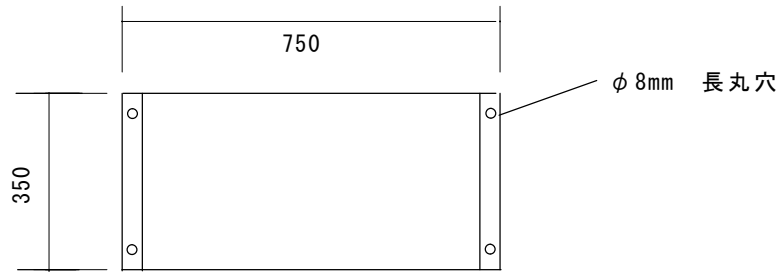

φ

株式会社東製作所

尺度

1:15

日付

2021.05.14

品名

SUS430 吊下棚2段 TF2S-750-350 W750×D350×H700