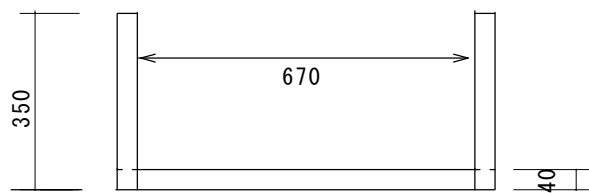

φ

株式会社 東製作所

尺度

1:15

日付

2020.06.24

品名

SUS430 吊下棚1段 TFS750-300 W750×D300×H350