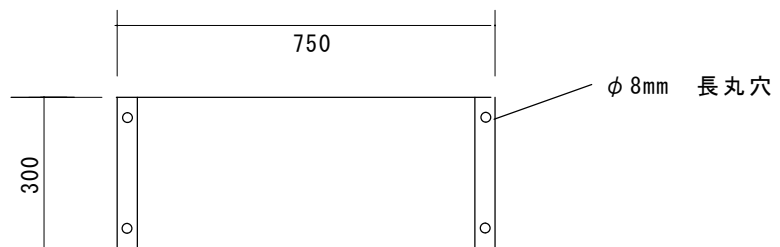

φ

株式会社 東製作所

尺度

1:15

日付

2020.06.24

品名

SUS430 吊下棚1段 TFS750-300 W750×D300×H350