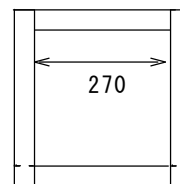

φ

株式会社東製作所

尺度

1:15

日付

2020.06.24

品名

SUS430 吊下棚1段 TFS750-350 W750 × D350 × H350