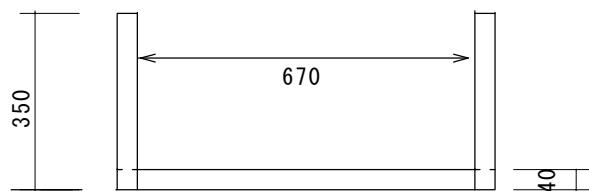

φ

株式会社東製作所

尺度

1:15

日付

2020.06.24

品名

SUS430 吊下棚1段 TFS750-350 W750 × D350 × H350