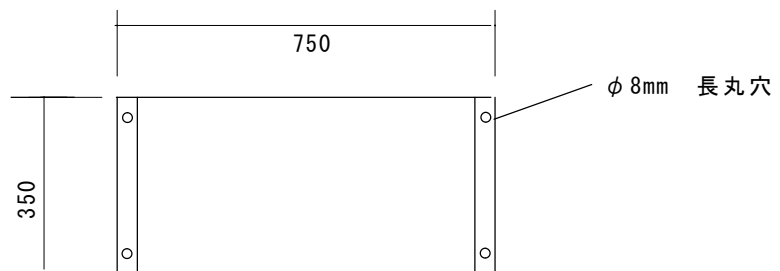

φ

株式会社東製作所

尺度

1:15

日付

2020.06.24

品名

SUS430 吊下棚1段 TFS750-350 W750 × D350 × H350